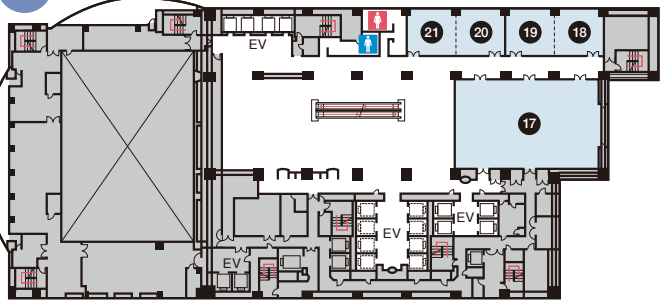

階数 Floor	宴会場名 Venue		面積 Area		収容人数 Capacity			
			㎡	天井高 Ceiling (m)	正餐 Dinner	立食 Buffet	スクール School	シアター Theater
6F	RICC ホール (国際会議場) RICC HALL (International convention center)	RICC ホール RICC HALL	800	7.5	450	700	550	850
		小会議室 Small Conference Room	100	3.0	40	45	54	90
		小会議室 1/2 Small Conference Room 1/2	46		20	20	24	40
	アクアマリンルーム (国際会議場) AQUAMARINE ROOM (International convention center)	アクアマリンルーム AQUAMARINE ROOM	350	3.5	180	240	240	420
		I	191		100	130	120	250
		II	158		80	100	100	160
5F	クリスタルルーム (国際会議場) CRYSTAL ROOM (International convention center)	クリスタルルーム CRYSTAL ROOM	308	3.8	160	210	200	320
		小会議室 Small Conference Room	100	3.0	40	45	54	90
		小会議室 1/2 Small Conference Room 1/2	46		20	20	24	40
4F	鳳 OTORI	鳳全 OTORI	596	7.0	360	500	340	650
		東 (East)	228		130	170	130	220
		中 (Center)	187		100	120	110	180
		西 (West)	181		100	120	105	180
		東 + 中 I (East + CenterI)	321		180	200	185	340
		西 + 中 II (West + CenterII)	274		160	180	160	290
		東 + 中 (East + Center)	414		250	330	240	430
		西 + 中 (West + Center)	368		210	290	210	370
	真珠 SHINJU		327	3.8	134	220	210	345
	高砂・末広 TAKASAGO / SUEHIRO	高砂・末広 TAKASAGO / SUEHIRO	99	3.0	34	45	60	90
I・II		49	16		20	30	40	
3F	桂 KATSURA	桂 KATSURA	60	3.0	24	25	35	50
		I	30		16	-	18	25
		II			12			
	桐 KIRI		53	3.0	22	20	30	40
	葵 AOI		53	3.0	22	20	30	40
	藤 FUJI		32	3.0	12	-	18	25
53F	翼 TSUBASA		255	3.0	120	140	-	-

最大12名まで
12 seats

オリオン
ORION

最大6名まで
6 seats

和個室 慶雲
KEIUN (tatami style)

最大10名まで
10 seats

鉄板焼カウンター
Teppanyaki Counter Table

HOTEL PROFILE ホテル情報

1F

① ロビー Lobby ② フロント Reception ③ ベルデスク Bell desk

2F

④ デリカテッセン&カジュアルバー「パティステージ」 Delicatessen & Casual Bar PATISTAGE

3F

⑤ 桂 KATSURA ⑥ 桐 KIRI ⑦ 葵 AOI ⑧ 藤 FUJI ⑨ 銀杏 ICHO ⑩ チャペル Chapel
⑪ 男子更衣室 Men's dressing room ⑫ 女子更衣室 Women's dressing room

4F

⑬ 鳳 OTORI ⑭ 真珠 SHINJU ⑮ 高砂 TAKASAGO ⑯ 末広 SUEHIRO

5F

⑰ クリスタルルーム CRYSTAL ROOM
小会議室 Small conference room ⑱ 501 ⑲ 502 ⑳ 503 ㉑ 504

6F

⑳ RICCホール RICC HALL ㉓ アクアマリンルーム AQUAMARINE ROOM
小会議室 Small conference room ㉔ 601 ㉕ 602 ㉖ 603 ㉗ 604