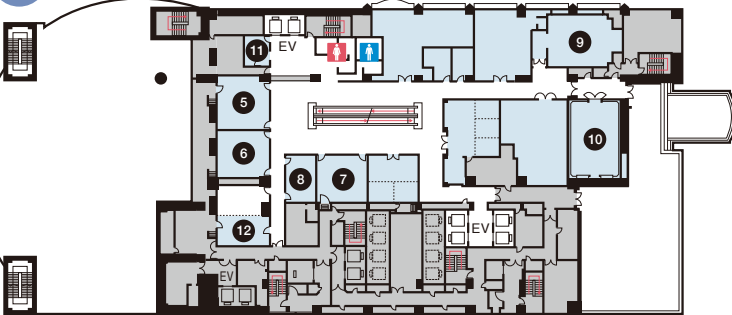

階数 Floor	宴会場名 Venue		面積 Area		収容人数 Capacity			
			㎡	天井高 Ceiling (m)	正餐 Dinner	立食 Buffet	スクール School	シアター Theater
6F	RICC ホール (国際会議場) RICC HALL (International convention center)	RICC ホール RICC HALL	800	7.5	450	700	550	850
		小会議室 Small Conference Room	100	3.0	40	45	54	90
		小会議室 1/2 Small Conference Room 1/2	46		20	20	24	40
	アクアマリンルーム (国際会議場) AQUAMARINE ROOM (International convention center)	アクアマリンルーム AQUAMARINE ROOM	350	3.5	180	240	240	420
		I	191		100	130	120	250
		II	158		80	100	100	160
5F	クリスタルルーム (国際会議場) CRYSTAL ROOM (International convention center)	クリスタルルーム CRYSTAL ROOM	308	3.8	160	210	200	320
		小会議室 Small Conference Room	100	3.0	40	45	54	90
		小会議室 1/2 Small Conference Room 1/2	46		20	20	24	40
4F	鳳 OTORI	鳳全 OTORI	596	7.0	360	500	340	650
		東 (East)	228		130	170	130	220
		中 (Center)	187		100	120	110	180
		西 (West)	181		100	120	105	180
		東 + 中 I (East + CenterI)	321		180	200	185	340
		西 + 中 II (West + CenterII)	274		160	180	160	290
		東 + 中 (East + Center)	414		250	330	240	430
		西 + 中 (West + Center)	368		210	290	210	370
	真珠 SHINJU		327	3.8	134	220	210	345
	高砂・末広 TAKASAGO / SUEHIRO	高砂・末広 TAKASAGO / SUEHIRO	99	3.0	34	45	60	90
I・II		49	16		20	30	40	
3F	桂 KATSURA	桂 KATSURA	60	3.0	24	25	35	50
		I	30		16	-	18	25
		II			12			
	桐 KIRI		53	3.0	22	20	30	40
	葵 AOI		53	3.0	22	20	30	40
	藤 FUJI		32	3.0	12	-	18	25
53F	翼 TSUBASA		255	3.0	120	140	-	-

シリウス
SIRIUS

最大8名まで
8 seats

ペガサス
PEGASUS

52F

最大16名まで
16 seats

洋個室 祥雲
SHOUN

最大8名まで
8 seats

和個室 彩雲
SAIUN (tatami style)

最大12名まで
12 seats

オリオン
ORION

最大6名まで
6 seats

和個室 慶雲
KEIUN (tatami style)

最大10名まで
10 seats

鉄板焼カウンター
Teppanyaki Counter Table

HOTEL PROFILE ホテル情報

1F

① ロビー Lobby ② フロント Reception ③ ベルデスク Bell desk

2F

④ デリカテッセン&カジュアルバー「パティステージ」 Delicatessen & Casual Bar PATISTAGE

3F

⑤ 桂 KATSURA ⑥ 桐 KIRI ⑦ 葵 AOI ⑧ 藤 FUJI ⑨ 銀杏 ICHO ⑩ チャペル Chapel
⑪ 男子更衣室 Men's dressing room ⑫ 女子更衣室 Women's dressing room