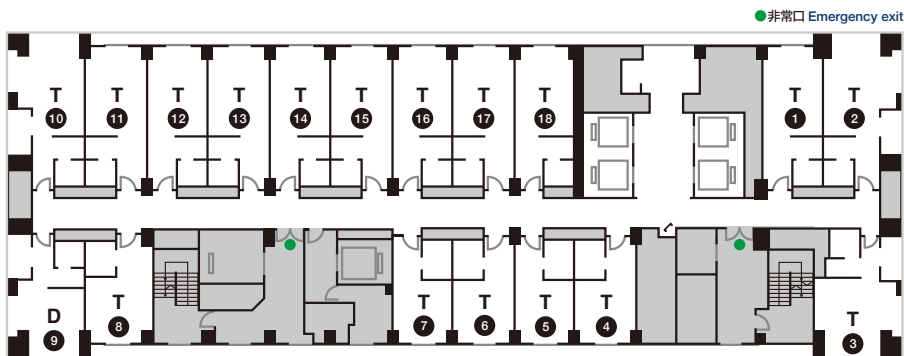

28F

クリニック、フィットネスクラブ
Clinic, Gym

7・8F

Patistage

Delicatessen & Casual Bar
PATISTAGE

2F

ロビー、フロント
Lobby, Reception

1F

GUESTROOM & SUITES 客室

すべてがオーシャン & スカイビュー。人数・ご利用目的に応じて様々なお部屋をご用意しております。
All guest rooms face the ocean and sky view. Star Gate Hotel offers a range of accommodation to suit the number of guests and the purpose of their stay.

フロアレイアウト例 Floor Layout ex.

●客室番号 D:ダブル(1室) T:ツイン(17室) 客室(全18室) ※1フロア最大47~50名

■タワースイートインペリアル
TOWER SUITE IMPERIAL

■デラックスコーナーツイン(プレミアフロア)
DELUXE CORNER TWIN / PREMIER FLOOR

■デラックスコーナーツインエアポートビュー
DELUXE CORNER TWIN AIRPORT VIEW

■スーペリアツイン
SUPERIOR TWIN

■スタンダードツイン
STANDARD TWIN

階数 Floor	ルームタイプ Room Type	部屋数 Room Count	㎡	
47~50F	タワースイートインペリアル (ツイン) TOWER SUITE IMPERIAL	1	162.8	
	タワースイートロイヤル (ツイン) TOWER SUITE ROYAL	1	81.5	
	プレミアリラクゼーション エアポートビュー (ツイン) PREMIER RELAXATION AIRPORT VIEW	1	59.5	
	スイートエアポートビュー (ツイン) SUITE AIRPORT VIEW	1	59.5	
	ジュニアスイート (ダブル) JUNIOR SUITE	2	49.0	
	和室 JAPANESE SUITE	1	71.9	
48F	スーペリアコーナーダブル SUPERIOR CORNER DOUBLE	1	36.5	
	スーペリアツイン SUPERIOR TWIN	7	32.6	
	デラックスコーナーツインエアポートビュー DELUXE CORNER TWIN AIRPORT VIEW	1	44.8	
	デラックスコーナーツイン DELUXE CORNER TWIN	1	44.8	
	プレミアリラクゼーション TATAMI (ツイン) PREMIER RELAXATION TATAMI	1	46.6	
	プレミアリラクゼーション WESTERN (ツイン) PREMIER RELAXATION WESTERN	1	46.6	
	プレミアリラクゼーション フォース PREMIER RELAXATION FOURTH	1	65.2	
29~47F 49~50F	シングル SINGLE	13	23.3	
	ダブル DOUBLE	スーペリアダブル SUPERIOR DOUBLE	24	32.6
		エアポートコーナーダブル AIRPORT CORNER DOUBLE	17	33.9
		スーペリアコーナーダブル SUPERIOR CORNER DOUBLE	4	36.5
	ツイン TWIN	スタンダードツイン STANDARD TWIN	74	23.3
		スーペリアツイン SUPERIOR TWIN	153	32.6
		スーペリアコーナーツイン SUPERIOR CORNER TWIN	15	36.5
デラックスコーナーツイン DELUXE CORNER TWIN		19	44.8	
デラックスコーナーツインエアポートビュー DELUXE CORNER TWIN AIRPORT VIEW		18	44.8	
ユニバーサル (バリアフリールーム) UNIVERSAL DESIGN ROOM	1	46.6		