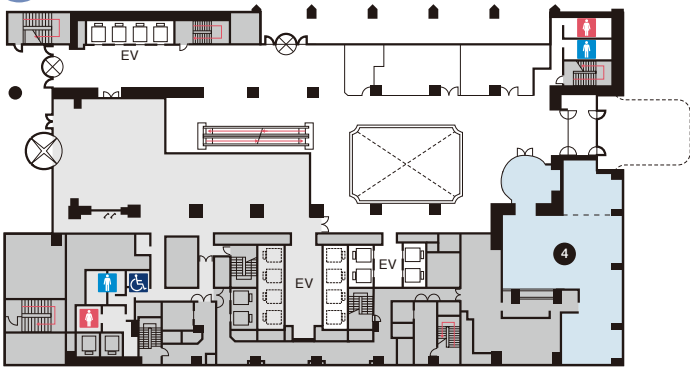

階数 Floor	宴会場名 Venue		面積 Area		収容人数 Capacity			
			㎡	天井高 Ceiling (m)	正餐 Dinner	立食 Buffet	スクール School	シアター Theater
6F	RICC ホール (国際会議場) RICC HALL (International convention center)	RICC ホール RICC HALL	800	7.5	450	700	550	850
		小会議室 Small Conference Room	100	3.0	40	45	54	90
		小会議室 1/2 Small Conference Room 1/2	46		20	20	24	40
	アクアマリンルーム (国際会議場) AQUAMARINE ROOM (International convention center)	アクアマリンルーム AQUAMARINE ROOM	350	3.5	180	240	240	420
		I	191		100	130	120	250
		II	158		80	100	100	160
5F	クリスタルルーム (国際会議場) CRYSTAL ROOM (International convention center)	クリスタルルーム CRYSTAL ROOM	308	3.8	160	210	200	320
		小会議室 Small Conference Room	100	3.0	40	45	54	90
		小会議室 1/2 Small Conference Room 1/2	46		20	20	24	40
4F	鳳 OTORI	鳳全 OTORI	596	7.0	360	500	340	650
		東 (East)	228		130	170	130	220
		中 (Center)	187		100	120	110	180
		西 (West)	181		100	120	105	180
		東 + 中 I (East + CenterI)	321		180	200	185	340
		西 + 中 II (West + CenterII)	274		160	180	160	290
		東 + 中 (East + Center)	414		250	330	240	430
		西 + 中 (West + Center)	368		210	290	210	370
	真珠 SHINJU		327	3.8	134	220	210	345
	高砂・末広 TAKASAGO / SUEHIRO	高砂・末広 TAKASAGO / SUEHIRO	99	3.0	34	45	60	90
I・II		49	16		20	30	40	
3F	桂 KATSURA	桂 KATSURA	60	3.0	24	25	35	50
		I	30		16	-	18	25
		II			12			
	桐 KIRI		53	3.0	22	20	30	40
	葵 AOI		53	3.0	22	20	30	40
	藤 FUJI		32	3.0	12	-	18	25
53F	翼 TSUBASA		255	3.0	120	140	-	-

シリウス
SIRIUS

最大8名まで
8 seats

ペガサス
PEGASUS

52F

最大16名まで
16 seats

洋個室 祥雲
SHOUN

最大8名まで
8 seats

和個室 彩雲
SAIUN (tatami style)

最大12名まで
12 seats

オリオン
ORION

最大6名まで
6 seats

和個室 慶雲
KEIUN (tatami style)

最大10名まで
10 seats

鉄板焼カウンター
Teppanyaki Counter Table

HOTEL PROFILE ホテル情報

1F

① ロビー Lobby ② フロント Reception ③ ベルデスク Bell desk

2F

④ デリカテッセン&カジュアルバー「パティステージ」 Delicatessen & Casual Bar PATISTAGE

3F

⑤ 桂 KATSURA ⑥ 桐 KIRI ⑦ 葵 AOI ⑧ 藤 FUJI ⑨ 銀杏 ICHO ⑩ チャペル Chapel
⑪ 男子更衣室 Men's dressing room ⑫ 女子更衣室 Women's dressing room