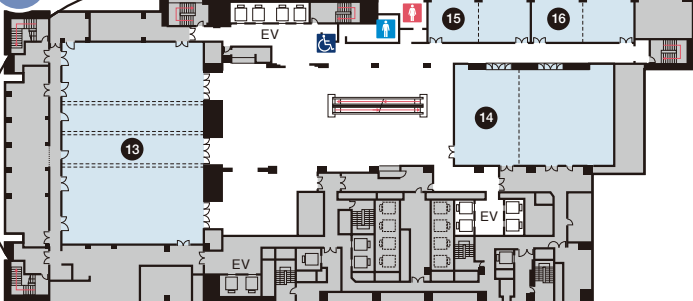

階数 Floor	宴会場名 Venue		面積 Area		収容人数 Capacity			
			㎡	天井高 Ceiling (m)	正餐 Dinner	立食 Buffet	スクール School	シアター Theater
6F	RICC ホール (国際会議場) RICC HALL (International convention center)	RICC ホール RICC HALL	800	7.5	450	700	550	850
		小会議室 Small Conference Room	100	3.0	40	45	54	90
		小会議室 1/2 Small Conference Room 1/2	46		20	20	24	40
	アクアマリンルーム (国際会議場) AQUAMARINE ROOM (International convention center)	アクアマリンルーム AQUAMARINE ROOM	350	3.5	180	240	240	420
		I	191		100	130	120	250
		II	158		80	100	100	160
5F	クリスタルルーム (国際会議場) CRYSTAL ROOM (International convention center)	クリスタルルーム CRYSTAL ROOM	308	3.8	160	210	200	320
		小会議室 Small Conference Room	100	3.0	40	45	54	90
		小会議室 1/2 Small Conference Room 1/2	46		20	20	24	40
4F	鳳 OTORI	鳳全 OTORI	596	7.0	360	500	340	650
		東 (East)	228		130	170	130	220
		中 (Center)	187		100	120	110	180
		西 (West)	181		100	120	105	180
		東 + 中 I (East + CenterI)	321		180	200	185	340
		西 + 中 II (West + CenterII)	274		160	180	160	290
		東 + 中 (East + Center)	414		250	330	240	430
		西 + 中 (West + Center)	368		210	290	210	370
	真珠 SHINJU		327	3.8	134	220	210	345
	高砂・末広 TAKASAGO / SUEHIRO	高砂・末広 TAKASAGO / SUEHIRO	99	3.0	34	45	60	90
I・II		49	16		20	30	40	
3F	桂 KATSURA	桂 KATSURA	60	3.0	24	25	35	50
		I	30		16	-	18	25
		II			12			
	桐 KIRI		53	3.0	22	20	30	40
	葵 AOI		53	3.0	22	20	30	40
	藤 FUJI		32	3.0	12	-	18	25
53F	翼 TSUBASA		255	3.0	120	140	-	-

最大12名まで
12 seats

オリオン
ORION

最大6名まで
6 seats

和個室 慶雲
KEIUN (tatami style)

最大10名まで
10 seats

鉄板焼カウンター
Teppanyaki Counter Table

HOTEL PROFILE ホテル情報

1F

① ロビー Lobby ② フロント Reception ③ ベルデスク Bell desk

2F

④ デリカテッセン&カジュアルバー「パティステージ」 Delicatessen & Casual Bar PATISTAGE

3F

⑤ 桂 KATSURA ⑥ 桐 KIRI ⑦ 葵 AOI ⑧ 藤 FUJI ⑨ 銀杏 ICHO ⑩ チャペル Chapel
⑪ 男子更衣室 Men's dressing room ⑫ 女子更衣室 Women's dressing room

4F

⑬ 鳳 OTORI ⑭ 真珠 SHINJU ⑮ 高砂 TAKASAGO ⑯ 末広 SUEHIRO

5F

⑰ クリスタルルーム CRYSTAL ROOM
小会議室 Small conference room ⑱ 501 ⑲ 502 ⑳ 503 ㉑ 504

6F

⑳ RICCホール RICC HALL ㉓ アクアマリンルーム AQUAMARINE ROOM
小会議室 Small conference room ㉔ 601 ㉕ 602 ㉖ 603 ㉗ 604