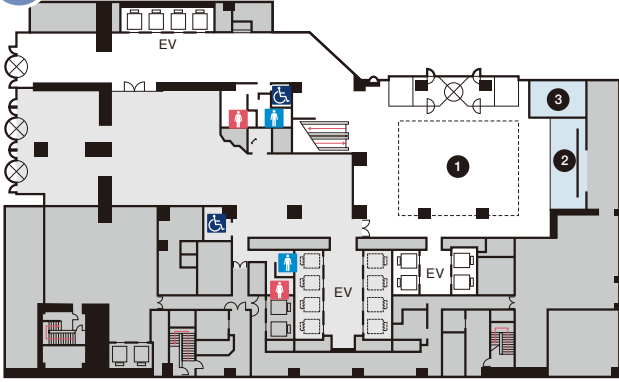

シリウス
SIRIUS

最大8名まで
8 seats

ペガサス
PEGASUS

52F

最大16名まで
16 seats

洋個室 祥雲
SHOUN

最大8名まで
8 seats

和個室 彩雲
SAIUN (tatami style)

最大12名まで
12 seats

オリオン
ORION

最大6名まで
6 seats

和個室 慶雲
KEIUN (tatami style)

最大10名まで
10 seats

鉄板焼カウンター
Teppanyaki Counter Table

HOTEL PROFILE ホテル情報

1F

① ロビー Lobby ② フロント Reception ③ ベルデスク Bell desk

2F

④ デリカテッセン&カジュアルバー「パティステージ」 Delicatessen & Casual Bar PATISTAGE

3F

⑤ 桂 KATSURA ⑥ 桐 KIRI ⑦ 葵 AOI ⑧ 藤 FUJI ⑨ 銀杏 ICHO ⑩ チャペル Chapel
⑪ 男子更衣室 Men's dressing room ⑫ 女子更衣室 Women's dressing room