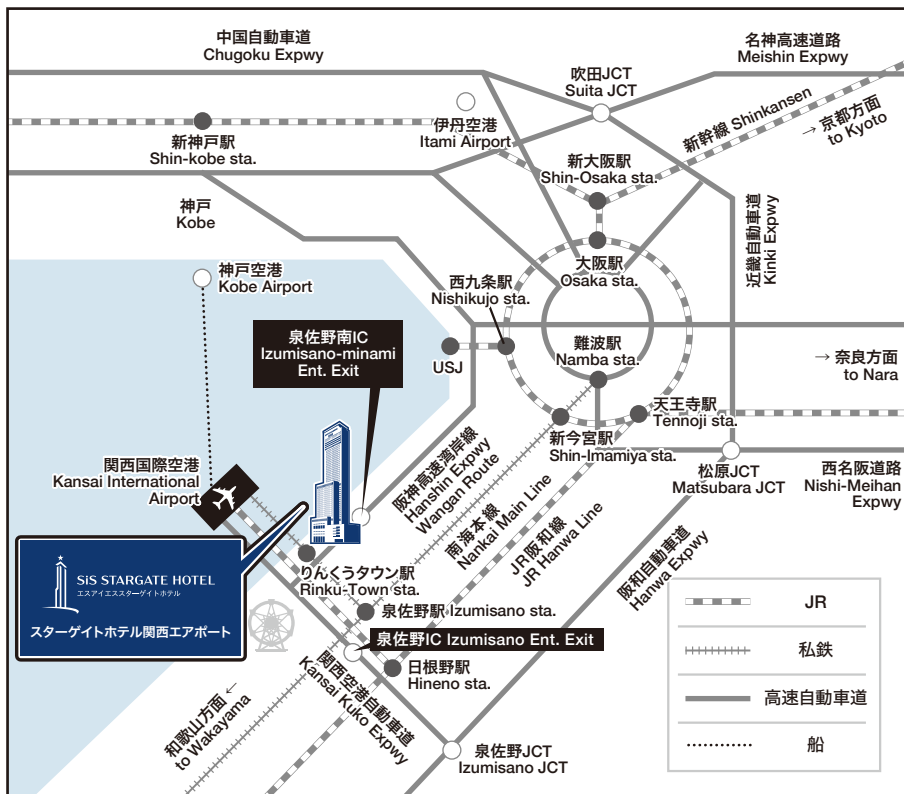

ACCESS アクセス

SIS STARGATE HOTEL
エスアイエススターゲイトホテル

エスアイエススターゲイトホテル株式会社

☎ 072-460-1111 FAX. 072-460-1177

Contact us (+81)72-460-1111

【関西国際空港】車で約10分 / 南海線またはJR線で約5分
[From Kansai International Airport (KIX)]
JR Line or Nankai Line, approx. 5 min. to Rinku-town Sta.

【なんば】南海本線で約35分
[From Namba Sta.]
Nankai Limited Express Rapiit, approx. 35 min. to Rinku-town Sta.

【新大阪】JR線で約50分
[From Shin-Osaka Sta.]
JR Airport Express Haruka, approx. 50 min. to Kansai Airport Sta.
→ JR Line or Nankai Line, approx. 5 min. to Rinku-town Sta.

【ユニバーサル・スタジオ・ジャパン】車で約35分
[From Universal Studios Japan(R)] approx. 35 min. by car.

〒598-8511 大阪府泉佐野市りんくう往来北1番地
1 Rinkuoraikita, Izumisano-city, Osaka 598-8511, Japan

南海・JR「りんくうタウン」駅直結
Directly connected to JR・Nankai Railway Rinku
Town Station 5 minutes

公式サイト OFFICIAL SITE
<https://www.s-gth.jp>