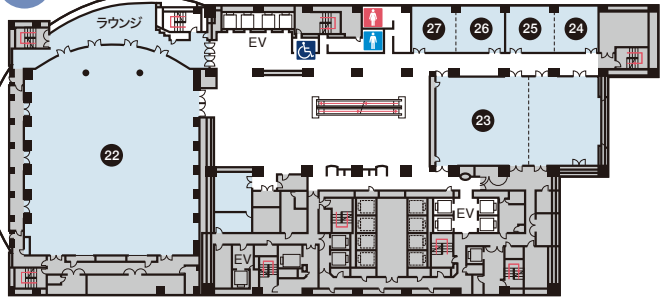

① ロビー Lobby ② フロント Reception ③ ベルデスク Bell desk

2F

④ デリカテッセン&カジュアルバー「パティステージ」 Delicatessen & Casual Bar PATISTAGE

3F

⑤ 桂 KATSURA ⑥ 桐 KIRI ⑦ 葵 AOI ⑧ 藤 FUJI ⑨ 銀杏 ICHO ⑩ チャペル Chapel
⑪ 男子更衣室 Men's dressing room ⑫ 女子更衣室 Women's dressing room

4F

⑬ 鳳 OTORI ⑭ 真珠 SHINJU ⑮ 高砂 TAKASAGO ⑯ 末広 SUEHIRO

5F

⑰ クリスタルルーム CRYSTAL ROOM
小会議室 Small conference room ⑱ 501 ⑲ 502 ⑳ 503 ㉑ 504

6F

⑳ RICCホール RICC HALL ㉓ アクアマリンルーム AQUAMARINE ROOM
小会議室 Small conference room ㉔ 601 ㉕ 602 ㉖ 603 ㉗ 604

52F

㉘ 日本料理「有馬」 Japanese Restaurant ARIMA ㉙ 鉄板焼「りんくう」 Teppanyaki RINKU
㉚ しゃぶしゃぶ「天空」 Shabu-Shabu Restaurant TENKU ㉛ 洋個室 祥雲 SHOUN
㉜ 和個室 彩雲 SAIUN (tatami style) ㉝ 和個室 慶雲 KEIUN (tatami style)

53F

㉞ スカイバンケット「翼」 TSUBASA ㉟ 中国料理「星籠」 Chinese Restaurant SEIRYU