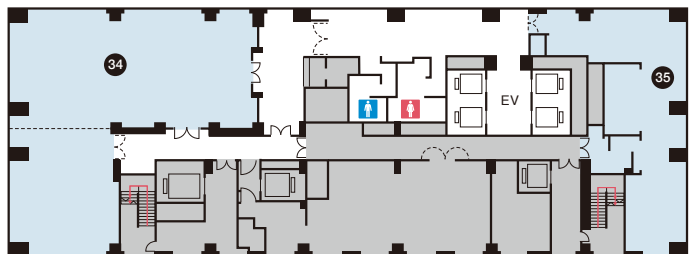

4F

- ⑬ Otori / 鳳
- ⑭ Shinju / 真珠
- ⑮ Takasago / 高砂
- ⑯ Suehiro / 末広

5F

- ⑰ Crystal Room / クリスタルルーム
- Small Conference Room / 小会議室
- ⑱ 501
- ⑲ 502
- ⑳ 503
- ㉑ 504

6F

- ⑳ Lounge / ラウンジ
- ㉒ RICC Hall / RICCホール
- ㉓ Aquamarine Room / アクアマリンルーム
- Small Conference Room / 小会議室
- ⑱ 601
- ⑲ 602
- ⑳ 603
- ㉑ 604

53F

- ㉞ Tsubasa / スカイバンケット「翼」
- ㉟ Chinese Restaurant SEIRYU / 中国料理「星龍」

54F

- ㊿ Sky Dining 256 STARGATE / スカイダイニング256「スターゲート」
- ㉟ Sirius / シリウス
- ㊿ Orion / オリオン
- ㊿ Pegasus / ペガサス

GUESTROOMS & SUITES 客室

All guest rooms have a bay view. A wide range of rooms are available to accommodate the number of guests and purpose of the stay.
 すべてがベイビュー。人数・ご利用目的に応じて様々なお部屋をご用意しております。