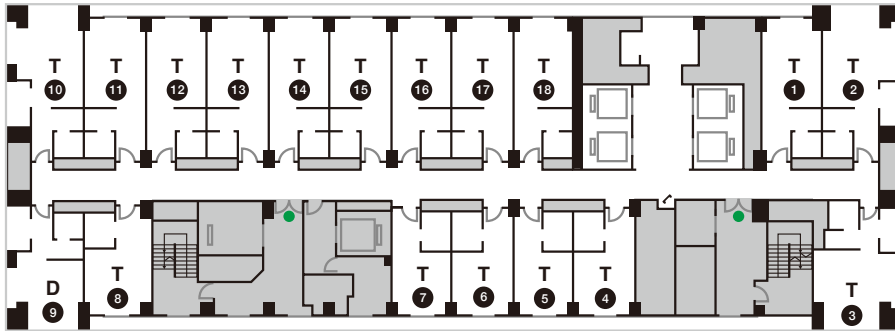

53F

- ㉞ Tsubasa / スカイバンケット「翼」
- ㉟ Chinese Restaurant SEIRYU / 中国料理「星龍」

54F

- ㊿ Sky Dining 256 STARGATE / スカイダイニング256「スターゲート」
- ㉟ Sirius / シリウス
- ㊿ Orion / オリオン
- ㊿ Pegasus / ペガサス

GUESTROOMS & SUITES 客室

All guest rooms have a bay view. A wide range of rooms are available to accommodate the number of guests and purpose of the stay.
 すべてがベイビュー。人数・ご利用目的に応じて様々なお部屋をご用意しております。

Floor layout example / フロアレイアウト例

● Emergency exit / 非常口

● D: Double (1 room) / T: Twin (17 rooms) / Total 18 rooms ※Maximum 47~50 guests per floor
 D:ダブル(1室) / T:ツイン(17室) / 客室(全18室) ※1フロア最大47~50名

Tower Suite Imperial
 タワースイートインペリアル

Deluxe Corner Twin / Premier Floor
 デラックスコーナーツイン(プレミアフロア)

Deluxe Corner Twin Airport View
 デラックスコーナーツインエアポートビュー

Superior Twin
 スーペリアツイン

Standard Twin
 スタンダードツイン

Floors 階数	Room Types ルームタイプ	Number of Rooms 部屋数	m ²	
47~50F	Tower Suite Imperial タワースイートインペリアル(ツイン)	1	162.8	
	Tower Suite Royal タワースイートロイヤル(ツイン)	1	81.5	
	Premier Relaxation Airport View プレミアリラクゼーション エアポートビュー(ツイン)	1	59.5	
	Suite Airport View スイートエアポートビュー(ツイン)	1	59.5	
	Junior Suite ジュニアスイート(ダブル)	2	49.0	
	Japanese Suite 和室	1	71.9	
48F プレミアフロア	Superior Corner Double スーペリアコーナーダブル	1	36.5	
	Superior Twin スーペリアツイン	7	32.6	
	Deluxe Corner Twin Airport View デラックスコーナーツインエアポートビュー	1	44.8	
	Deluxe Corner Twin デラックスコーナーツイン	1	44.8	
	Premier Relaxation TATAMI プレミアリラクゼーション TATAMI(ツイン)	1	46.6	
	Premier Relaxation WESTERN プレミアリラクゼーション WESTERN(ツイン)	1	46.6	
	Premier Relaxation Fourth プレミアリラクゼーション フォース	1	65.2	
29~47F 49・50F	Single シングル	13	23.3	
	Double ダブル	Superior Double スーペリアダブル	24	32.6
		Airport Corner Double エアポートコーナーダブル	17	33.9
		Superior Corner Double スーペリアコーナーダブル	4	36.5
Twin ツイン	Standard Twin スタンダードツイン	74	23.3	
	Superior Twin スーペリアツイン	153	32.6	
	Superior Corner Twin スーペリアコーナーツイン	15	36.5	
	Deluxe Corner Twin デラックスコーナーツイン	19	44.8	
	Deluxe Corner Twin Airport View デラックスコーナーツインエアポートビュー	18	44.8	
	Universal Design Room ユニバーサル(バリアフリールーム)	1	46.6	