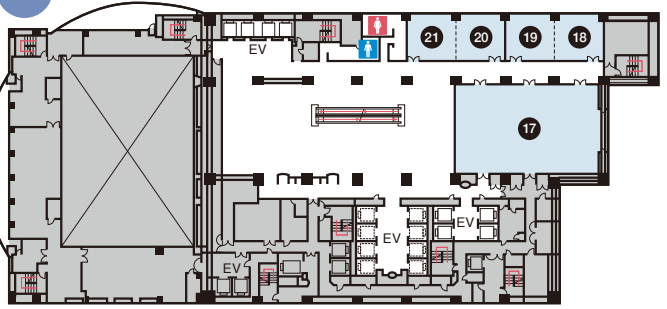

Clinic, Gym
クリニック、フィットネスクラブ **7・8F**

2F **pati-stage**
PASTRY CAFE
Pastry Cafe PATI-STAGE
ペストリーカフェ「パティステージ」

Lobby, Reception
ロビー、フロント **1F**

HOTEL PROFILE ホテル情報

1F

- ① Lobby / ロビー
- ② Reception / フロント
- ③ Bell desk / ベルデスク

2F

- ④ Pastry Cafe PATI-STAGE / ベストリーカフェ「パティステージ」

3F

- ⑤ Katsura / 桂
- ⑥ Kiri / 桐
- ⑦ Aoi / 葵
- ⑧ Fuji / 藤
- ⑨ Icho / 銀杏
- ⑩ Chapel / チャペル
- ⑪ Men's dressing room / 男子更衣室
- ⑫ Women's dressing room / 女子更衣室

4F

- ⑬ Otori / 鳳
- ⑭ Shinju / 真珠
- ⑮ Takasago / 高砂
- ⑯ Suehiro / 末広

5F

- ⑰ Crystal Room / クリスタルルーム
- Small Conference Room / 小会議室
- ⑱ 501
- ⑲ 502
- ⑳ 503
- ㉑ 504

6F

- ⑳ Lounge / ラウンジ
- ㉒ RICC Hall / RICCホール
- ㉓ Aquamarine Room / アクアマリンルーム
- Small Conference Room / 小会議室
- ⑱ 601
- ⑲ 602
- ⑳ 603
- ㉑ 604