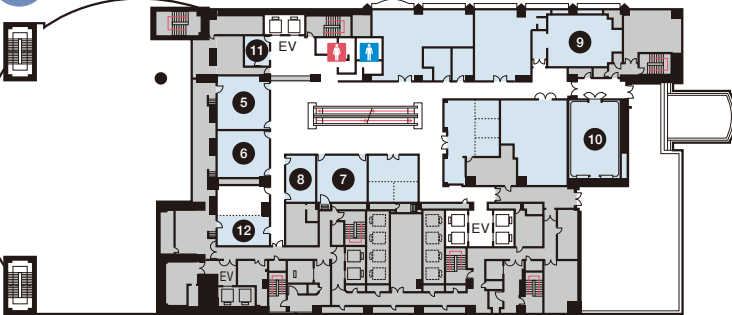

Clinic, Gym
クリニック、フィットネスクラブ **7・8F**

2F **pati-stage**
PASTRY CAFE
Pastry Cafe PATI-STAGE
ペストリーカフェ「パティステージ」

Lobby, Reception
ロビー、フロント **1F**

HOTEL PROFILE ホテル情報

1F

- ① Lobby / ロビー
- ② Reception / フロント
- ③ Bell desk / ベルデスク

2F

- ④ Pastry Cafe PATI-STAGE / ベストリーカフェ「パティステージ」

3F

- ⑤ Katsura / 桂
- ⑥ Kiri / 桐
- ⑦ Aoi / 葵
- ⑧ Fuji / 藤
- ⑨ Icho / 銀杏
- ⑩ Chapel / チャペル
- ⑪ Men's dressing room / 男子更衣室
- ⑫ Women's dressing room / 女子更衣室