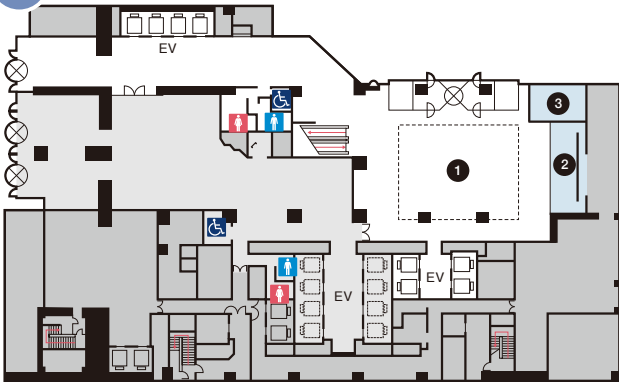

52F **りんくう**
鉄板焼
Teppanyaki RINKU
鉄板焼「りんくう」

52F **しゃぶしゃぶ 天空**
SHABU-SHABU TENKU
Shabu-Shabu Restaurant TENKU
しゃぶしゃぶ「天空」

28F **BEER SALON PATIO**
28
Beer Salon Patio 28
ビアサロン「パティオ28」
※ Summer season only / 夏季営業

Clinic, Gym
クリニック、フィットネスクラブ **7・8F**

2F **pati-stage**
PASTRY CAFE
Pastry Cafe PATI-STAGE
ペストリーカフェ「パティステージ」

Lobby, Reception
ロビー、フロント **1F**

HOTEL PROFILE ホテル情報

1F

- ① Lobby / ロビー
- ② Reception / フロント
- ③ Bell desk / ベルデスク