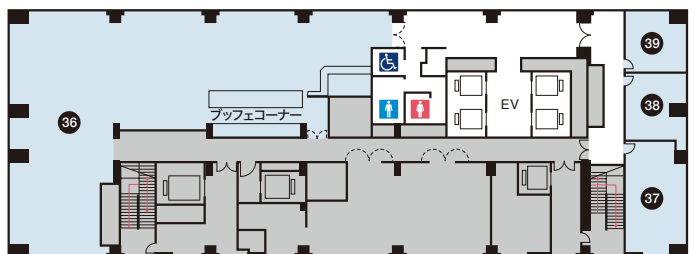

4F

- ⑬ Otori / 鳳
- ⑭ Shinju / 真珠
- ⑮ Takasago / 高砂
- ⑯ Suehiro / 末広

5F

- ⑰ Crystal Room / クリスタルルーム
- Small Conference Room / 小会議室
- ⑱ 501
- ⑲ 502
- ⑳ 503
- ㉑ 504

6F

- ⑳ Lounge / ラウンジ
- ㉒ RICC Hall / RICCホール
- ㉓ Aquamarine Room / アクアマリンルーム
- Small Conference Room / 小会議室
- ⑱ 601
- ⑲ 602
- ⑳ 603
- ㉑ 604

52F

- ㉘ Japanese Restaurant TENSUI / 日本料理「天翠」
- ㉙ Teppanyaki RINKU / 鉄板焼「りんくう」
- ㉚ Shabu-Shabu Restaurant TENKU / しゃぶしゃぶ「天空」
- ㉛ Shoun / 洋個室 祥雲
- ㉜ Saiun (tatami style) / 和個室 彩雲
- ㉝ Keiun (tatami style) / 和個室 慶雲

53F

- ㉞ Tsubasa / スカイバンケット「翼」
- ㉟ Chinese Restaurant SEIRYU / 中国料理「星龍」

54F

- ㊿ Sky Dining 256 STARGATE / スカイダイニング256「スターゲート」
- ㉟ Sirius / シリウス
- ㊿ Orion / オリオン
- ㊿ Pegasus / ペガサス

GUESTROOMS & SUITES 客室

All guest rooms have a bay view. A wide range of rooms are available to accommodate the number of guests and purpose of the stay.
 すべてがベイビュー。人数・ご利用目的に応じて様々なお部屋をご用意しております。