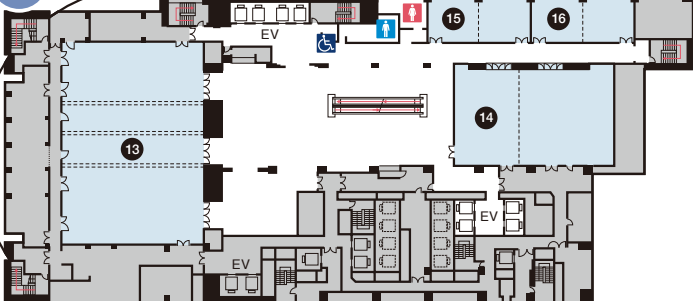

2F

- ④ Pastry Cafe PATI-STAGE / ベストリーカフェ「パティステージ」

3F

- ⑤ Katsura / 桂
- ⑥ Kiri / 桐
- ⑦ Aoi / 葵
- ⑧ Fuji / 藤
- ⑨ Icho / 銀杏
- ⑩ Chapel / チャペル
- ⑪ Men's dressing room / 男子更衣室
- ⑫ Women's dressing room / 女子更衣室

4F

- ⑬ Otori / 鳳
- ⑭ Shinju / 真珠
- ⑮ Takasago / 高砂
- ⑯ Suehiro / 末広

5F

- ⑰ Crystal Room / クリスタルルーム
- Small Conference Room / 小会議室
- ⑱ 501
- ⑲ 502
- ⑳ 503
- ㉑ 504

6F

- ⑳ Lounge / ラウンジ
- ㉒ RICC Hall / RICCホール
- ㉓ Aquamarine Room / アクアマリンルーム
- Small Conference Room / 小会議室
- ⑱ 601
- ⑲ 602
- ⑳ 603
- ㉑ 604