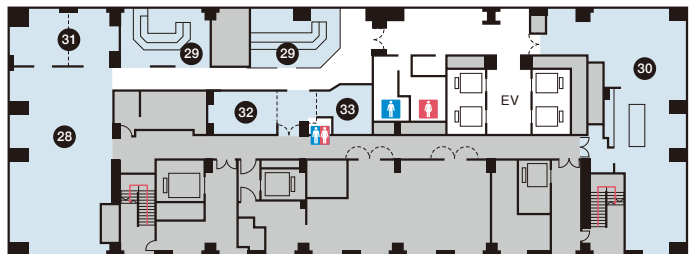

- ㉘ Japanese Restaurant TENSUI / 日本料理「天翠」
- ㉙ Teppanyaki RINKU / 鉄板焼「りんくう」
- ㉚ Shabu-Shabu Restaurant TENKU / しゃぶしゃぶ「天空」
- ㉛ Shoun / 洋個室 祥雲
- ㉜ Saiun (tatami style) / 和個室 彩雲
- ㉝ Keiun (tatami style) / 和個室 慶雲

53F