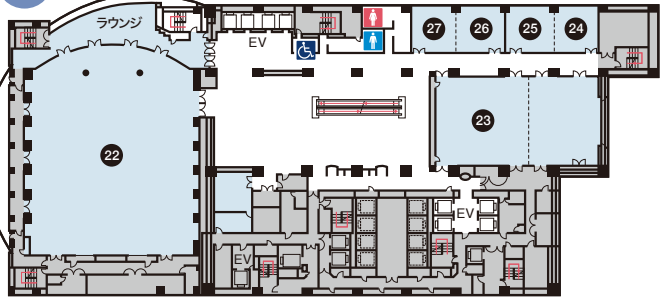

2F

- ④ Pastry Cafe PATI-STAGE / ベストリーカフェ「パティステージ」

3F

- ⑤ Katsura / 桂
- ⑥ Kiri / 桐
- ⑦ Aoi / 葵
- ⑧ Fuji / 藤
- ⑨ Icho / 銀杏
- ⑩ Chapel / チャペル
- ⑪ Men's dressing room / 男子更衣室
- ⑫ Women's dressing room / 女子更衣室

4F

- ⑬ Otori / 鳳
- ⑭ Shinju / 真珠
- ⑮ Takasago / 高砂
- ⑯ Suehiro / 末広

5F

- ⑰ Crystal Room / クリスタルルーム
- Small Conference Room / 小会議室
- ⑱ 501
- ⑲ 502
- ⑳ 503
- ㉑ 504

6F

- ⑳ Lounge / ラウンジ
- ㉒ RICC Hall / RICCホール
- ㉓ Aquamarine Room / アクアマリンルーム
- Small Conference Room / 小会議室
- ⑱ 601
- ⑲ 602
- ⑳ 603
- ㉑ 604

53F

- ㉞ Tsubasa / スカイバンケット「翼」
- ㉟ Chinese Restaurant SEIRYU / 中国料理「星龍」

54F

- ㊿ Sky Dining 256 STARGATE / スカイダイニング256「スターゲート」
- ㉟ Sirius / シリウス
- ㊿ Orion / オリオン
- ㊿ Pegasus / ペガサス

GUESTROOMS & SUITES 客室

All guest rooms have a bay view. A wide range of rooms are available to accommodate the number of guests and purpose of the stay.
 すべてがベイビュー。人数・ご利用目的に応じて様々なお部屋をご用意しております。