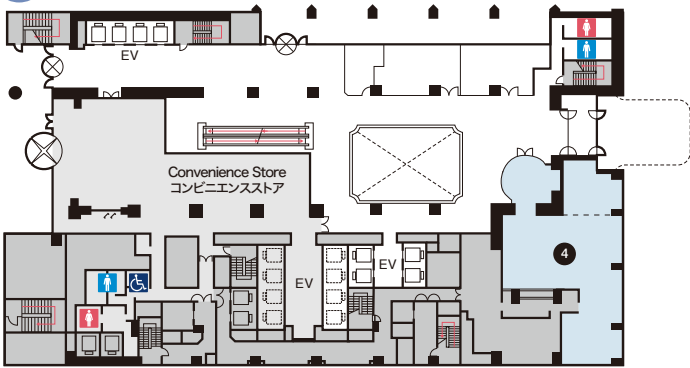

Clinic, Gym
クリニック、フィットネスクラブ **7・8F**

2F **pati-stage**
PASTRY CAFE
Pastry Cafe PATI-STAGE
ペストリーカフェ「パティステージ」

Lobby, Reception
ロビー、フロント **1F**

HOTEL PROFILE ホテル情報

1F

- ① Lobby / ロビー
- ② Reception / フロント
- ③ Bell desk / ベルデスク

2F

- ④ Pastry Cafe PATI-STAGE / ベストリーカフェ「パティステージ」

3F

- ⑤ Katsura / 桂
- ⑥ Kiri / 桐
- ⑦ Aoi / 葵
- ⑧ Fuji / 藤
- ⑨ Icho / 銀杏
- ⑩ Chapel / チャペル
- ⑪ Men's dressing room / 男子更衣室
- ⑫ Women's dressing room / 女子更衣室