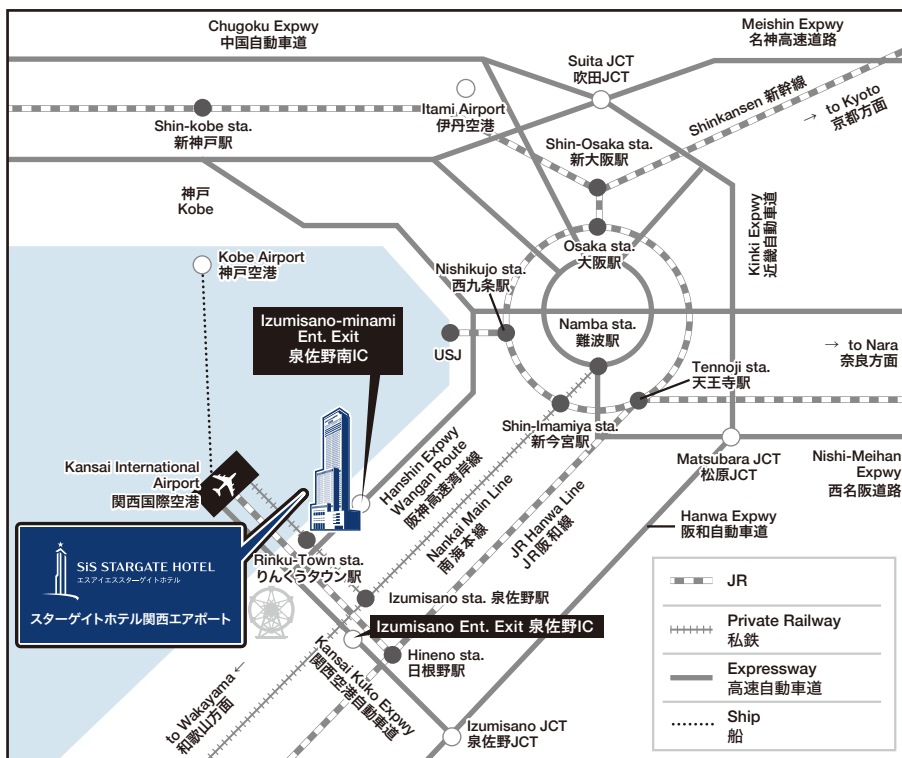

ACCESS アクセス

SIS STARGATE HOTEL
エスアイエススターゲイトホテル

エスアイエススターゲイトホテル株式会社

Directly connected to JR・Nankai Railway Rinku Town Station
南海・JR「りんくうタウン」駅直結

1 Rinkuoraita, Izumisano-city, Osaka 598-8511, Japan
〒598-8511 大阪府泉佐野市りんくう往来北1番地
☎072-460-1111 FAX.072-460-1177