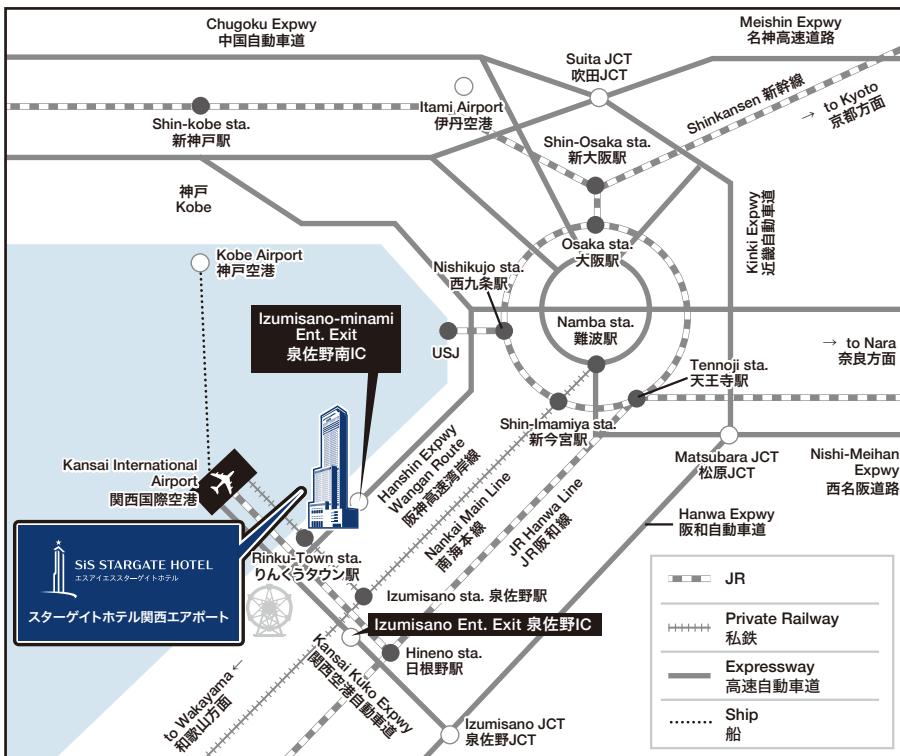

Building Structure 建物構造	Steel-framed reinforced concrete structure (56F) 鉄骨鉄筋コンクリート構造(56F)
Fire Prevention System 防火設備	Sprinklers and emergency lights in each room Fire extinguisher, fire hydrant, fire door, fire alarm on each floor 各客室にスプリンクラー、非常灯 各フロアに消火器、消火栓、防火扉、 火災報知器
Bus Stop バス乗降場所	Hotel Entrance or Bus Parking ホテル正面玄関またはバス駐車場
Parking 駐車場	Accommodates 365 cars Height Limit 2.2m For overnight guests ¥1,000 per car per day or ¥400 per hour 365台、車高2.2m迄 ¥1,000/泊 or ¥400/1時間
Elevators エレベーター	4 elevators in each guest room floor, restaurant and banquet hall 客室・レストラン4機/宴会場4機
Foreign Exchange Machine 外貨両替機	1F
Vending Machines 自動販売機	B1F・1F
Internet Access インターネットサービス	Free high-speed Wi-Fi and Wired LAN in all facilities. ブロードバンド対応 全館有線LANおよび無線LAN(Wi-Fi)無料サービス
AED	1・54F
Convenience Store コンビニエンスストア	2F
Fitness Club フィットネスクラブ	7F Central Fitness Club Gate Tower 7F セントラルフィットネスクラブ ※ホテル直営店ではございません。(会員制)

ACCESS アクセス

SIS STARGATE HOTEL
エスアイエススターゲイトホテル

エスアイエススターゲイトホテル株式会社

Directly connected to JR・Nankai Railway Rinku Town Station
南海・JR「りんくうタウン」駅直結

1 Rinkuoraita, Izumisano-city, Osaka 598-8511, Japan
〒598-8511 大阪府泉佐野市りんくう往来北1番地
☎072-460-1111 FAX.072-460-1177

From Kansai International Airport (KIX) 関西国際空港から	Approx. 10 minutes by Car Approx. 5 minutes by Nankai Railway or JR 車で約10分 南海線またはJR線で約5分
From Namba なんばから	Approx. 35 minutes by Nankai Railway Main Line 南海本線で約35分
From Shin Osaka 新大阪から	Approx. 50 minutes by JR JR線で約50分
From Universal Studios Japan ユニバーサル・スタジオ・ジャパンから	Approx. 35 minutes by car 車で約35分

Official Site/公式サイト <https://www.s-gth.jp>