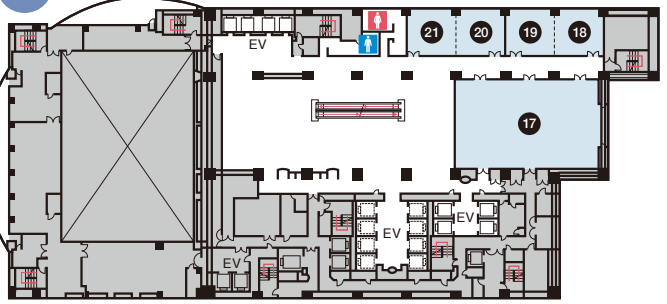

Keiun (tatami style) / 和個室 慶雲
Maximum 6 guests / 最大6名まで

Teppanyaki Counter / 鉄板焼カウンター
Maximum 10 guests / 最大10名まで

HOTEL PROFILE ホテル情報

1F

- 1 Lobby / ロビー
- 2 Reception / フロント
- 3 Bell desk / ベルデスク

2F

- 4 Pastry Cafe PATI-STAGE / ベストリーカフェ「パティステージ」

3F

- 5 Katsura / 桂
- 6 Kiri / 桐
- 7 Aoi / 葵
- 8 Fuji / 藤
- 9 Ichu / 銀杏
- 10 Chapel / チャペル
- 11 Men's dressing room / 男子更衣室
- 12 Women's dressing room / 女子更衣室

4F

- 13 Otori / 鳳
- 14 Shinju / 真珠
- 15 Takasago / 高砂
- 16 Suehiro / 末広

5F

- 17 Crystal Room / クリスタルルーム
- Small Conference Room / 小会議室
- 18 501
- 19 502
- 20 503
- 21 504

6F

- 22 RICC Hall / RICCホール
- 23 Aquamarine Room / アクアマリンルーム
- Small Conference Room / 小会議室
- 18 601
- 19 602
- 20 603
- 21 604