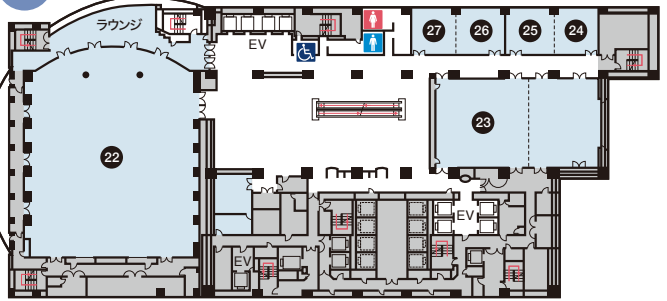

Keiun (tatami style) / 和個室 慶雲
Maximum 6 guests / 最大6名まで

Teppanyaki Counter / 鉄板焼カウンター
Maximum 10 guests / 最大10名まで

HOTEL PROFILE ホテル情報

1F

- 1 Lobby / ロビー
- 2 Reception / フロント
- 3 Bell desk / ベルデスク

2F

- 4 Pastry Cafe PATI-STAGE / ベストリーカフェ「パティステージ」

3F

- 5 Katsura / 桂
- 6 Kiri / 桐
- 7 Aoi / 葵
- 8 Fuji / 藤
- 9 Ichu / 銀杏
- 10 Chapel / チャペル
- 11 Men's dressing room / 男子更衣室
- 12 Women's dressing room / 女子更衣室

4F

- 13 Otori / 鳳
- 14 Shinju / 真珠
- 15 Takasago / 高砂
- 16 Suehiro / 末広

5F

- 17 Crystal Room / クリスタルルーム
- Small Conference Room / 小会議室
- 18 501
- 19 502
- 20 503
- 21 504

6F

- 22 RICC Hall / RICCホール
- 23 Aquamarine Room / アクアマリンルーム
- Small Conference Room / 小会議室
- 18 601
- 19 602
- 20 603
- 21 604