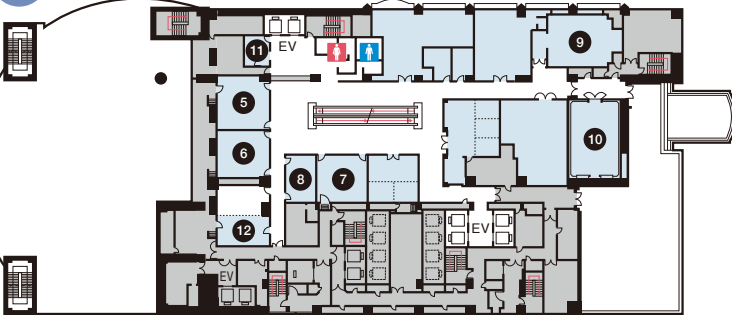

- 5 Katsura / 桂
- 6 Kiri / 桐
- 7 Aoi / 葵
- 8 Fuji / 藤
- 9 Ichu / 銀杏
- 10 Chapel / チャペル
- 11 Men's dressing room / 男子更衣室
- 12 Women's dressing room / 女子更衣室

4F