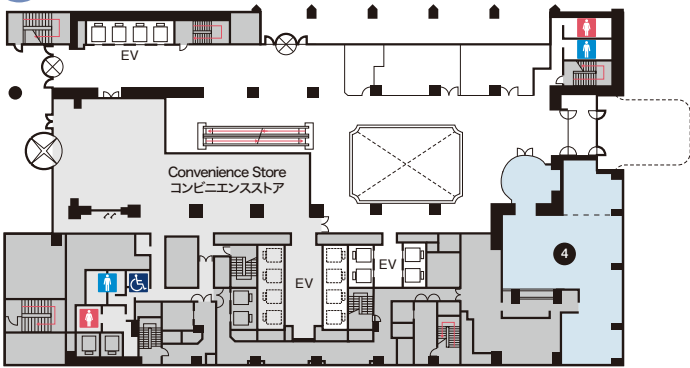

Floor 階数	Venue 宴会場名		Area 面積		Capacity 収容人数				
			m ²	Ceiling (m) 天井高	Dinner 正餐	Buffet 立食	Classroom- Style スクール	Theater シアター	
6F	RICC Hall (International Conference Hall) RICCホール(国際会議場)		RICC Hall RICCホール	800	7.5	450	700	550	850
			Small Conference Room 小会議室	100	3.0	40	45	54	90
			Small Conference Room 1/2 小会議室 1/2	46		20	20	24	40
	Aquamarine Room (International Conference Hall) アクアマリンルーム(国際会議場)		Aquamarine Room アクアマリンルーム	350	3.5	180	240	240	420
			I	191		100	130	120	250
			II	158		80	100	100	160
5F	Crystal Room (International Conference Hall) クリスタルルーム(国際会議場)		Crystal Room クリスタルルーム	308	3.8	160	210	200	320
			Small Conference Room 小会議室	100	3.0	40	45	54	90
			Small Conference Room 1/2 小会議室 1/2	46		20	20	24	40
4F	Otori 鳳		Otori 鳳全	596	7.0	360	500	340	650
			(east) 東	228		130	170	130	220
			(center) 中	187		100	120	110	180
			(west) 西	181		100	120	105	180
			(east + center) 東+中I	321		180	200	185	340
			(west + center) 西+中II	274		160	180	160	290
			(east + center) 東+中	414		250	330	240	430
			(west + center) 西+中	368		210	290	210	370
	Shinju 真珠			327	3.8	134	220	210	345
	Takasago / Suehiro 高砂・末広		Takasago / Suehiro 高砂・末広	99	3.0	34	45	60	90
			I・II	49		16	20	30	40
3F	Katsura 桂		Katsura 桂	60	3.0	24	25	35	50
			I	28		-	-	18	25
			II	32		-	-	18	25
	Kiri 桐			53	3.0	22	20	30	40
	Aoi 葵			53	3.0	22	20	30	40
	Fuji 藤			32	3.0	12	-	18	25
53F	Tsubasa 翼			255	2.8	120	140	-	-

Pegasus
ペガサス
Maximum 8 guests / 最大8名まで

Orion / オリオン
Maximum 12 guests / 最大12名まで

52F

SHOUN Western-style private room
洋個室 祥雲
Maximum 16 guests / 最大16名まで

SAIUN Japanese "tatami-style" private room
和個室 彩雲
Maximum 8 guests / 最大8名まで

Keiun (tatami style) / 和個室 慶雲
Maximum 6 guests / 最大6名まで

Teppanyaki Counter / 鉄板焼カウンター
Maximum 10 guests / 最大10名まで

HOTEL PROFILE ホテル情報

1F

- 1 Lobby / ロビー
- 2 Reception / フロント
- 3 Bell desk / ベルデスク

2F

- 4 Pastry Cafe PATI-STAGE / ベストリーカフェ「パティステージ」