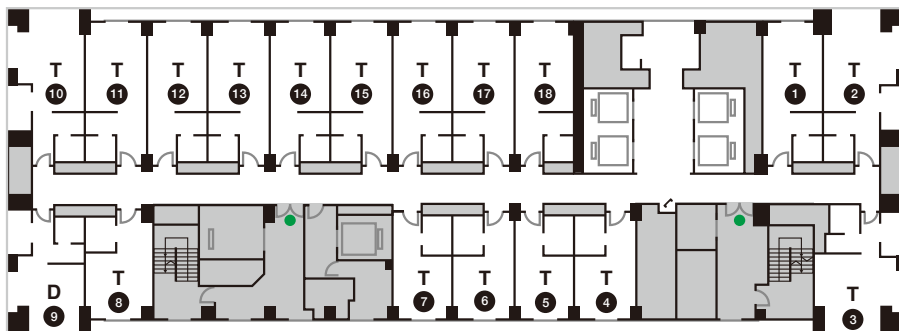

Clinic, Gym
クリニック、フィットネスクラブ **7・8F**

2F **pati-stage**
PASTRY CAFE
Pastry Cafe PATI-STAGE
ペストリーカフェ「パティステージ」

Lobby, Reception
ロビー、フロント **1F**

GUESTROOMS & SUITES 客室

All guest rooms have a bay view. A wide range of rooms are available to accommodate the number of guests and purpose of the stay.
 すべてがベイビュー。人数・ご利用目的に応じて様々なお部屋をご用意しております。

Floor layout example / フロアレイアウト例

● Emergency exit / 非常口

● D: Double (1 room) / T: Twin (17 rooms) / Total 18 rooms ※Maximum 47~50 guests per floor
 D:ダブル(1室)/T:ツイン(17室)/客室(全18室) ※1フロア最大47~50名

Tower Suite Imperial
 タワースイートインペリアル

Deluxe Corner Twin / Premier Floor
 デラックスコーナーツイン(プレミアフロア)

Deluxe Corner Twin Airport View
 デラックスコーナーツインエアポートビュー

Superior Twin
 スーペリアツイン

Standard Twin
 スタンダードツイン

Floors 階数	Room Types ルームタイプ	Number of Rooms 部屋数	m ²	
47~50F	Tower Suite Imperial タワースイートインペリアル(ツイン)	1	162.8	
	Tower Suite Royal タワースイートロイヤル(ツイン)	1	81.5	
	Premier Relaxation Airport View プレミアリラクゼーション エアポートビュー(ツイン)	1	59.5	
	Suite Airport View スイートエアポートビュー(ツイン)	1	59.5	
	Junior Suite ジュニアスイート(ダブル)	2	49.0	
	Japanese Suite 和室	1	71.9	
48F プレミアフロア	Superior Corner Double スーペリアコーナーダブル	1	36.5	
	Superior Twin スーペリアツイン	7	32.6	
	Deluxe Corner Twin Airport View デラックスコーナーツインエアポートビュー	1	44.8	
	Deluxe Corner Twin デラックスコーナーツイン	1	44.8	
	Premier Relaxation TATAMI プレミアリラクゼーション TATAMI(ツイン)	1	46.6	
	Premier Relaxation WESTERN プレミアリラクゼーション WESTERN(ツイン)	1	46.6	
	Premier Relaxation Fourth プレミアリラクゼーション フォース	1	65.2	
29~47F 49・50F	Single シングル	13	23.3	
	Double ダブル	Superior Double スーペリアダブル	24	32.6
		Airport Corner Double エアポートコーナーダブル	17	33.9
		Superior Corner Double スーペリアコーナーダブル	4	36.5
Twin ツイン	Standard Twin スタンダードツイン	74	23.3	
	Superior Twin スーペリアツイン	153	32.6	
	Superior Corner Twin スーペリアコーナーツイン	15	36.5	
	Deluxe Corner Twin デラックスコーナーツイン	19	44.8	
	Deluxe Corner Twin Airport View デラックスコーナーツインエアポートビュー	18	44.8	
	Universal Design Room ユニバーサル(バリアフリールーム)	1	46.6	