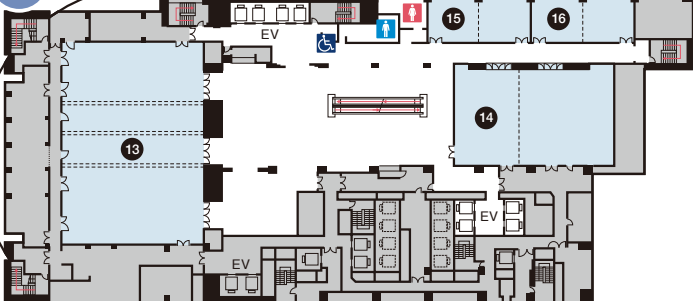

Pegasus
ペガサス
Maximum 8 guests / 最大8名まで

Orion / オリオン
Maximum 12 guests / 最大12名まで

52F

SHOUN Western-style private room
洋個室 祥雲
Maximum 16 guests / 最大16名まで

SAIUN Japanese "tatami-style" private room
和個室 彩雲
Maximum 8 guests / 最大8名まで

Keiun (tatami style) / 和個室 慶雲
Maximum 6 guests / 最大6名まで

Teppanyaki Counter / 鉄板焼カウンター
Maximum 10 guests / 最大10名まで

HOTEL PROFILE ホテル情報

1F

- 1 Lobby / ロビー
- 2 Reception / フロント
- 3 Bell desk / ベルデスク

2F

- 4 Pastry Cafe PATI-STAGE / ベストリーカフェ「パティステージ」

3F

- 5 Katsura / 桂
- 6 Kiri / 桐
- 7 Aoi / 葵
- 8 Fuji / 藤
- 9 Ichu / 銀杏
- 10 Chapel / チャペル
- 11 Men's dressing room / 男子更衣室
- 12 Women's dressing room / 女子更衣室

4F

- 13 Otori / 鳳
- 14 Shinju / 真珠
- 15 Takasago / 高砂
- 16 Suehiro / 末広

5F

- 17 Crystal Room / クリスタルルーム
- Small Conference Room / 小会議室
- 18 501
- 19 502
- 20 503
- 21 504

6F

- 22 RICC Hall / RICCホール
- 23 Aquamarine Room / アクアマリンルーム
- Small Conference Room / 小会議室
- 18 601
- 19 602
- 20 603
- 21 604