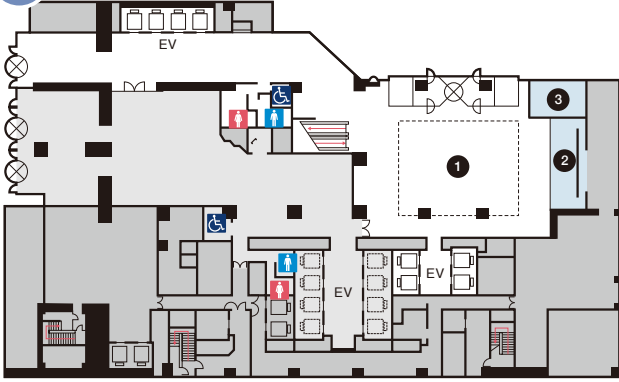

Floor 階数	Venue 宴会場名		Area 面積		Capacity 収容人数				
			m ²	Ceiling (m) 天井高	Dinner 正餐	Buffet 立食	Classroom- Style スクール	Theater シアター	
6F	RICC Hall (International Conference Hall) RICCホール(国際会議場)		RICC Hall RICCホール	800	7.5	450	700	550	850
			Small Conference Room 小会議室	100	3.0	40	45	54	90
			Small Conference Room 1/2 小会議室 1/2	46		20	20	24	40
	Aquamarine Room (International Conference Hall) アクアマリンルーム(国際会議場)		Aquamarine Room アクアマリンルーム	350	3.5	180	240	240	420
			I	191		100	130	120	250
			II	158		80	100	100	160
5F	Crystal Room (International Conference Hall) クリスタルルーム(国際会議場)		Crystal Room クリスタルルーム	308	3.8	160	210	200	320
			Small Conference Room 小会議室	100	3.0	40	45	54	90
			Small Conference Room 1/2 小会議室 1/2	46		20	20	24	40
4F	Otori 鳳		Otori 鳳全	596	7.0	360	500	340	650
			(east) 東	228		130	170	130	220
			(center) 中	187		100	120	110	180
			(west) 西	181		100	120	105	180
			(east + center) 東+中I	321		180	200	185	340
			(west + center) 西+中II	274		160	180	160	290
			(east + center) 東+中	414		250	330	240	430
			(west + center) 西+中	368		210	290	210	370
	Shinju 真珠			327	3.8	134	220	210	345
	Takasago / Suehiro 高砂・末広		Takasago / Suehiro 高砂・末広	99	3.0	34	45	60	90
			I・II	49		16	20	30	40
3F	Katsura 桂		Katsura 桂	60	3.0	24	25	35	50
			I	28		-	-	18	25
			II	32		-	-	18	25
	Kiri 桐			53	3.0	22	20	30	40
	Aoi 葵			53	3.0	22	20	30	40
	Fuji 藤			32	3.0	12	-	18	25
53F	Tsubasa 翼			255	2.8	120	140	-	-

Pegasus
ペガサス
Maximum 8 guests / 最大8名まで

Orion / オリオン
Maximum 12 guests / 最大12名まで

52F

SHOUN Western-style private room
洋個室 祥雲
Maximum 16 guests / 最大16名まで

SAIUN Japanese "tatami-style" private room
和個室 彩雲
Maximum 8 guests / 最大8名まで

Keiun (tatami style) / 和個室 慶雲
Maximum 6 guests / 最大6名まで

Teppanyaki Counter / 鉄板焼カウンター
Maximum 10 guests / 最大10名まで

HOTEL PROFILE ホテル情報

1F

- 1 Lobby / ロビー
- 2 Reception / フロント
- 3 Bell desk / ベルデスク

2F

- 4 Pastry Cafe PATI-STAGE / ベストリーカフェ「パティステージ」